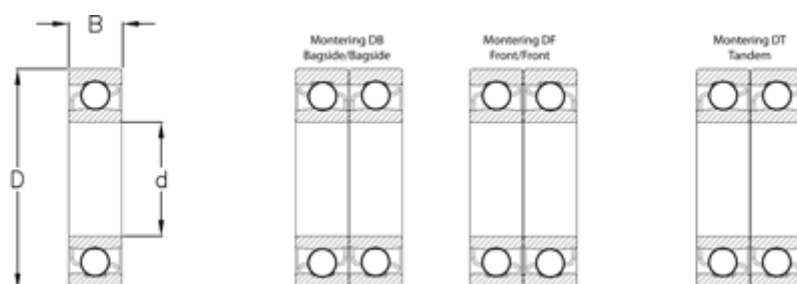

Varenummer: 570804501907  
Beskrivelse: NSK Vinkelkontaktleje 7209C  
d=45 D=85 B=19 Vinkel 15°

## Mål

B = 19  
D = 85  
d = 45